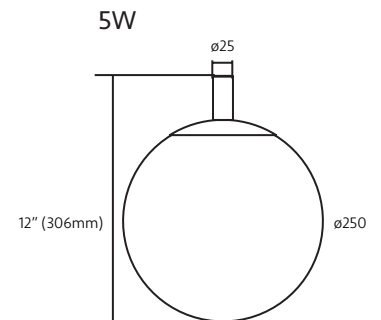

ORDERING GUIDE

Que19 - 5 - _____ - 330 - _____ *Example: Que19-5-27-330-BK*

Model	Power	CCT	Beam Angle	Finish
Que 19	5 5W	27 2700K	330°	BK Black
		30 3000K		WT White
		35 3500K		
		40 4000K