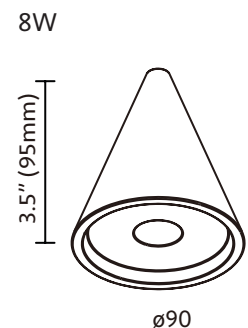

ORDERING GUIDE

Que 15 - 8 - _____ - _____ - _____ *Example: Que15-8-27-15-BK*

Model	Power	CCT	Beam Angle	Finish
Que 15	8 8W	27 2700K	15 15°	BK Black
		30 3000K	24 24°	WT White
		35 3500K	45 45°	
		40 4000K