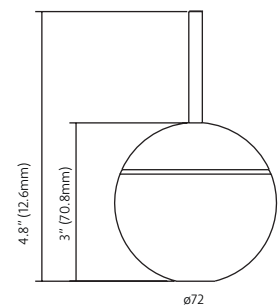

ORDERING GUIDE

Que18 - 6 - _____ - _____ - _____ *Example: Que18-6-27-24-BK*

Model	Power	CCT	Beam Angle	Finish
Que 18	6 6W	27 2700K	24 24°	BK Black
		30 3000K	40 40°	WT White
		35 3500K		
		40 4000K		

6W