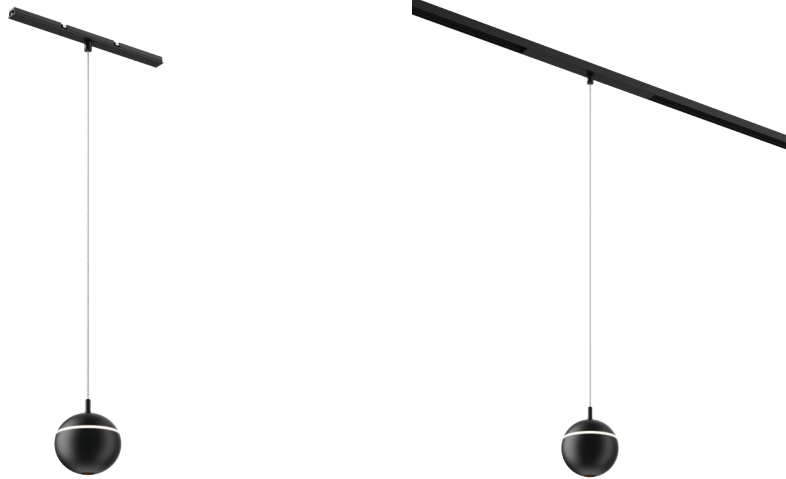

QUE

TRACK LIGHT SYSTEM