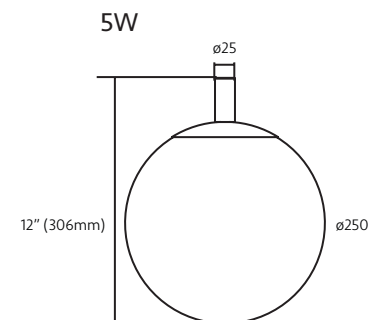

ORDERING GUIDE

Que19 - 5 - _____ - 330 - _____ *Example: Que19-5-27-330-BK*

Model	Power	CCT	Beam Angle	Finish
Que 19	5 5W	27 2700K	330°	BK Black
		30 3000K		WT White
		35 3500K		
		40 4000K