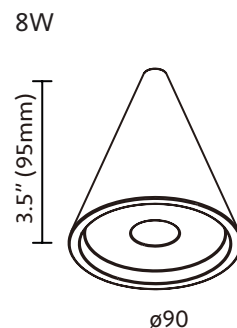

ORDERING GUIDE

Que 15 - 8 - _____ - _____ - _____ *Example: Que15-8-27-15-BK*

Model	Power	CCT	Beam Angle	Finish
Que 15	8 8W	27 2700K	15 15°	BK Black
		30 3000K	24 24°	WT White
		35 3500K	45 45°	
		40 4000K