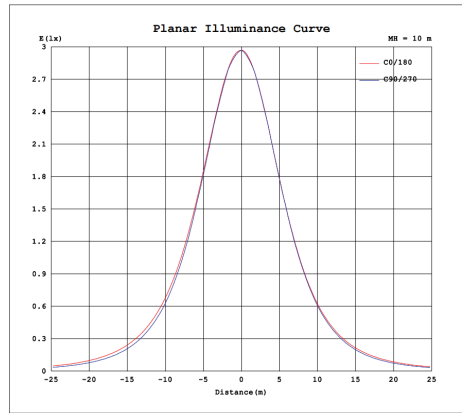

## PHOTOMETRIC GRAPH

120°, 3000K

15° x 55°, 3000K